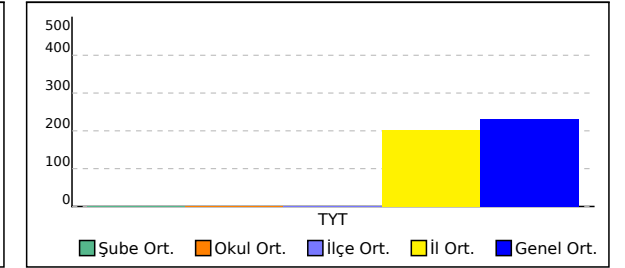

PUAN ORT. GÖRE KIYAS