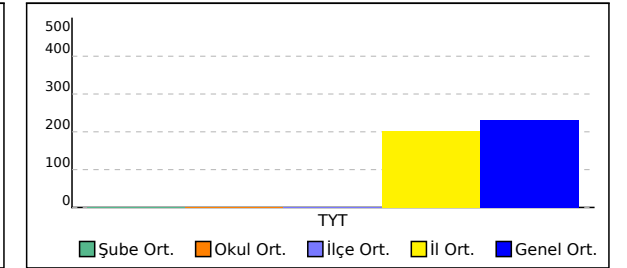

PUAN ORT. GÖRE KIYAS