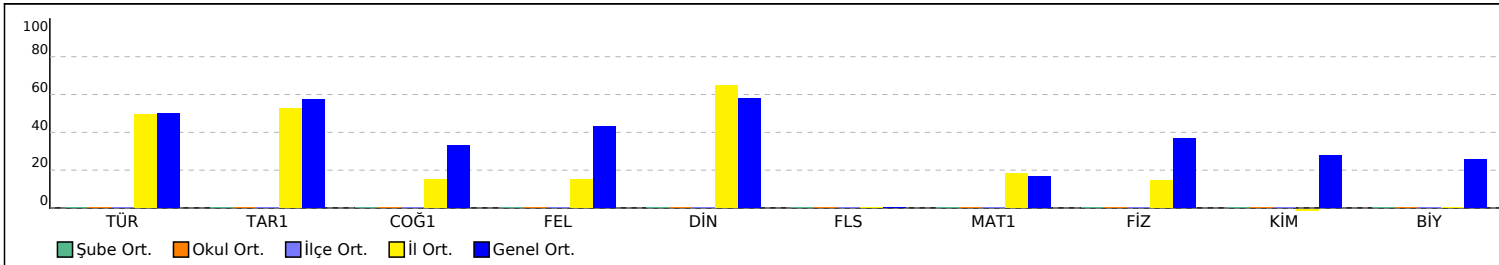

NET ORTALAMALARINA GÖRE KIYASLAMA