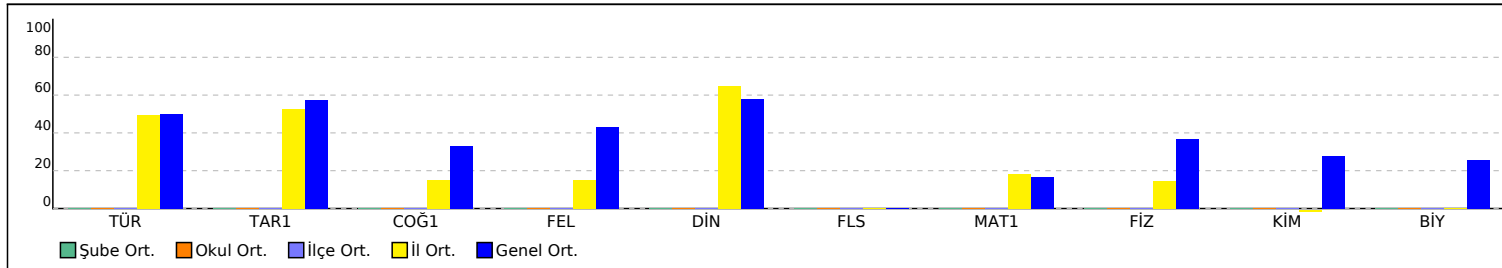

NET ORTALAMALARINA GÖRE KIYASLAMA