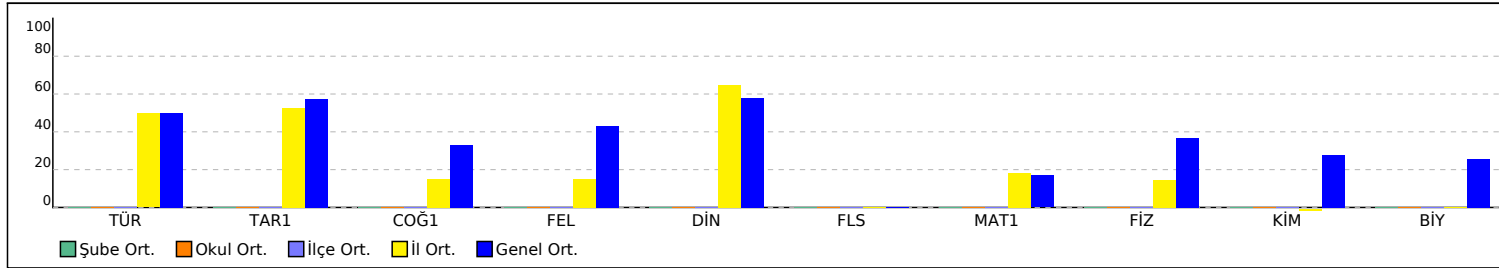

12C SINIFI TYT NET LİSTESİ (TYT sıralı)

KATILIMLAR																																					
İL		İLÇE		OKUL						SINAV ADI						OKUL	İLÇE	İL	GENEL																		
İZMİR		ALİAĞA		Alp Oğuz Anadolu Lisesi						NEGO TYT ONLİNE DENEME 1						&nbsp;	&nbsp;	2	2630																		
Sıra	Ö.No	İsim	Sınıf	TYT Türkçe			TYT Sosyal						TYT Matematik			TYT Fen						Toplam		TYT													
				Türkçe			Tarih-1		Coğrafya-1		Felsefe		Din Kül. ve Ahl.		Felsefe (Seçmeli)		Matematik-1			Fizik		Kimya		Biyoloji		Puan		Genel									
				D	Y	N	D	Y	N	D	Y	N	D	Y	N	D	Y	N	D	Y	N	D	Y	N	D	Y	N	D	Y	N	Puan	Genel					
Genel Ortalama				22,53	10,59	19,89	3,13	0,99	2,88	1,94	1,22	1,64	2,39	0,97	2,15	3,12	0,90	2,90	0,03	0,02	0,02	8,15	5,58	6,76	2,96	1,60	2,56	2,33	1,56	1,94	1,89	1,44	1,53	48,47	24,87	42,27	230,930
Okul Ortalaması				&nbsp;	&nbsp;	&nbsp;	&nbsp;	&nbsp;	&nbsp;	&nbsp;	&nbsp;	&nbsp;	&nbsp;	&nbsp;	&nbsp;	&nbsp;	&nbsp;	&nbsp;	&nbsp;	&nbsp;	&nbsp;	&nbsp;	&nbsp;	&nbsp;	&nbsp;	&nbsp;	&nbsp;	&nbsp;	&nbsp;	&nbsp;	&nbsp;	&nbsp;	&nbsp;	&nbsp;			
SINIF: 12C																																					

NET ORTALAMALARINA GÖRE KIYASLAMA