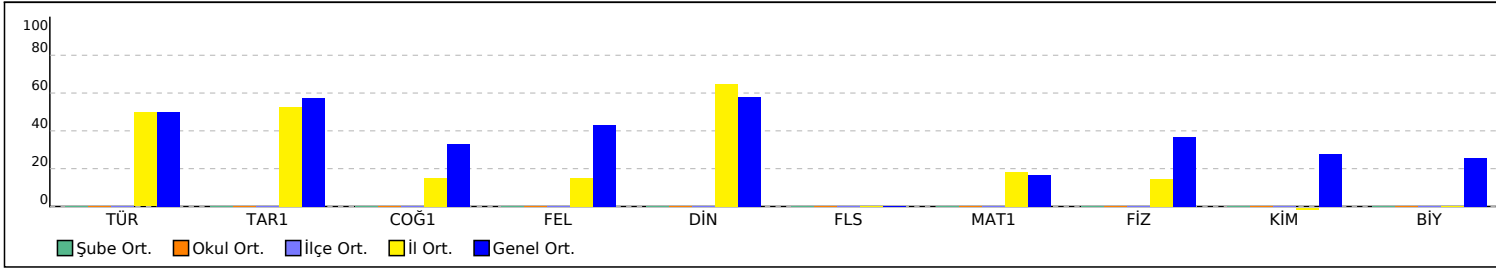

NET ORTALAMALARINA GÖRE KIYASLAMA