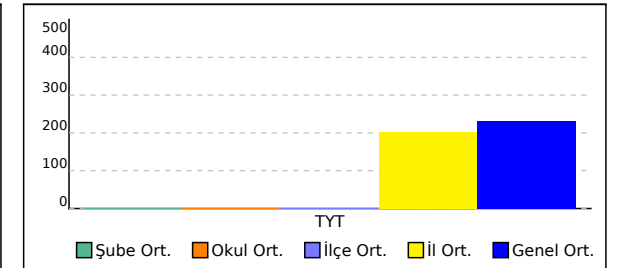

PUAN ORT. GÖRE KIYAS