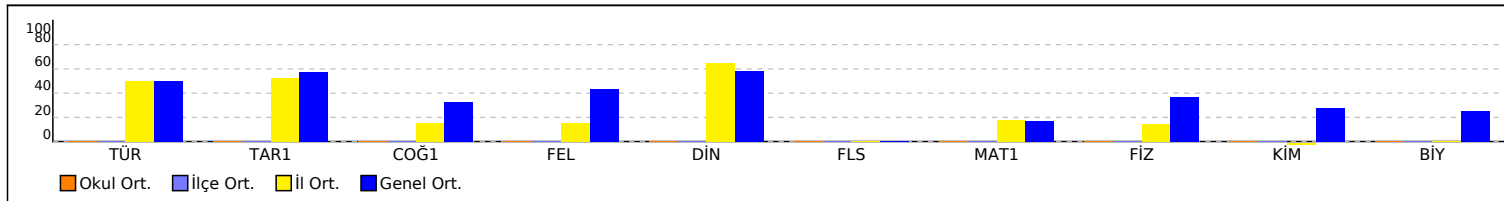

NET ORTALAMALARINA GÖRE KIYASLAMA