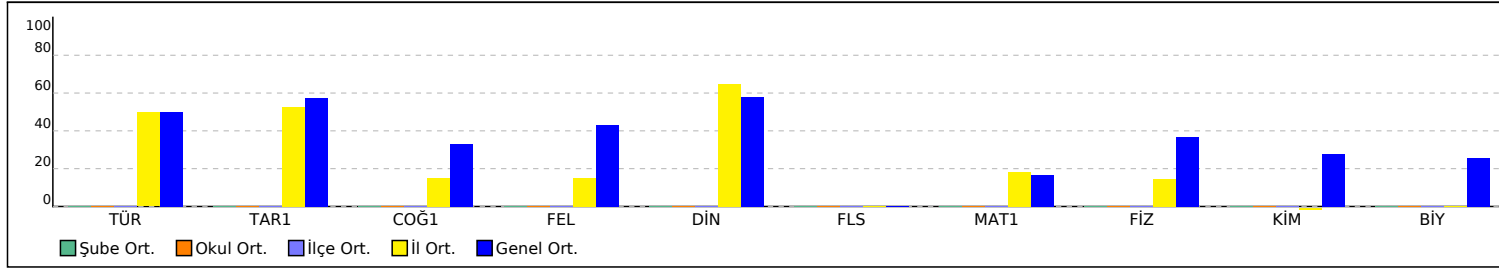

NET ORTALAMALARINA GÖRE KIYASLAMA