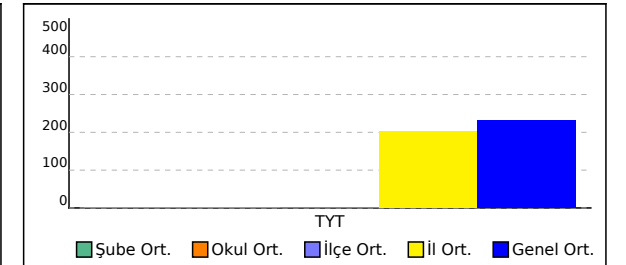

PUAN ORT. GÖRE KIYAS